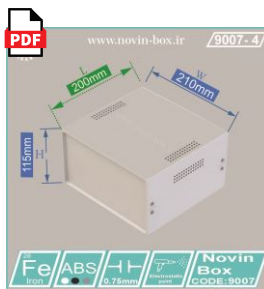

9007-4

Size: W210*H115*L200(mm)

Price : 7.130.000 Rials