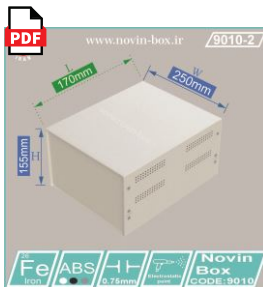

Price : 11.130.000 Rials

توجه : تمامی جعبه ها در دو رنگ مشکی و سفید همیشه تولید می گردد و سایر رنگ ها بصورت سفارشی تولید خواهد شد .

9010

9010-1

Size: W250*H155*L140(mm)

Price : 7.490.000 Rials

9010-2

Size: W250*H155*L170(mm)