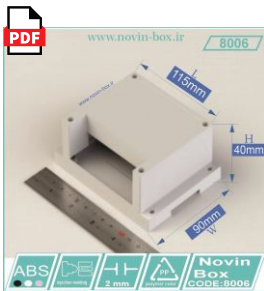

Size: W88*H59*L106(mm)

Price : 1.050.000 Rials

8005

Size: W88*H59*L155(mm)

Price : 1.170.000 Rials

8006

Size: W90*H40*L115(mm)

Price : 1.200.000 Rials