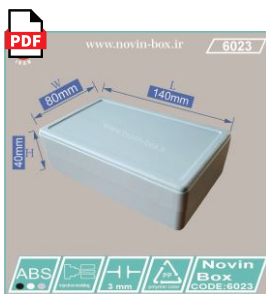

6023

Size: W80*H40*L140(mm)

Price : 1.180.000 Rials