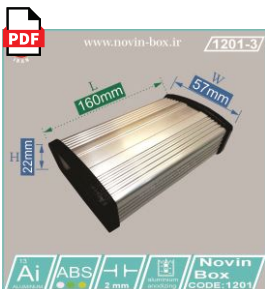

Price : 950.000 Rials

5033

Size: W98*H32*L98(mm)

Price : 2.000.000 Rials

5034

Size: W98*H32*L98(mm)

Price : 1.800.000 Rials

دیواری

توجه : تمامی جعبه ها در دو رنگ مشکی و سفید همیشه تولید می گردد و سایر رنگ ها بصورت سفارشی تولید خواهد شد .

1201-1
Size: W57*H22*L100(mm)
Price : CALL

1201-2
Size: W57*H22*L140(mm)
Price : CALL

1201-3
Size: W57*H22*L160(mm)
Price : CALL