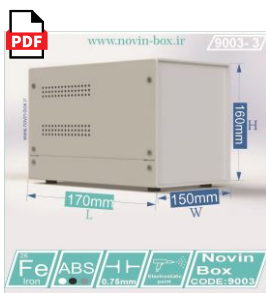

9003-3

Size: W150*H160*L170(mm)

Price : 5.850.000 Rials