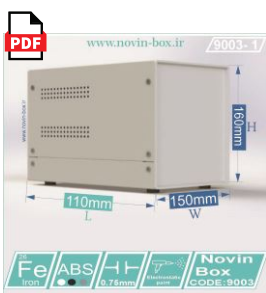

Size: W150*H110*L200(mm)

Price : 4.970.000 Rials

9002-5

Size: W150*H110*L250(mm)

Price : 5.280.000 Rials

9003

9003-1

Size: W150*H160*L110(mm)