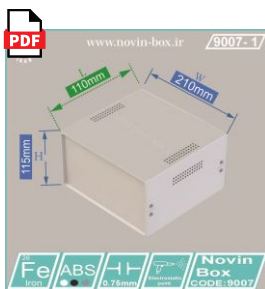

9007

9007-1

Size: W210*H115*L110(mm)

Price : 5.940.000 Rials