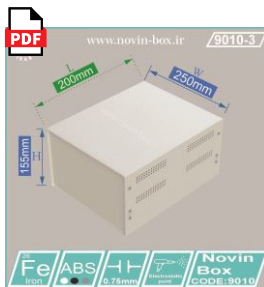

9010-3

Size: W250*H155*L200(mm)

Price : 8.250.000 Rials