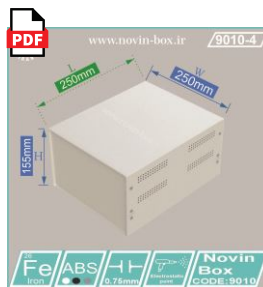

9010-4

Size: W250*H155*L250(mm)

Price : 9.420.000 Rials