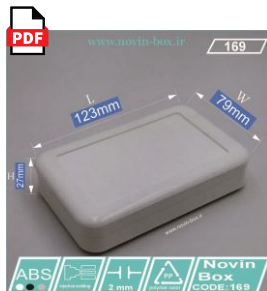

Size:W49*H30*L91(mm)

Price : CALL

PDF www.novin-box.ir AD-2A

ABS Novin Box CODE:AD-2A

AD 2A

Size:W52*H33*L98(mm)

Price : CALL

PDF www.novin-box.ir AD-5A

ABS Novin Box CODE:AD-5A

AD 5A

Size:W62*H37*L134(mm)

Price : CALL

توجه : تمامی جعبه ها در دو رنگ مشکی و سفید همیشه تولید می گردد و سایر رنگ ها بصورت سفارشی تولید خواهد شد .

6018
Size: W51*H22*L53(mm)
Price : 440.000 Rials

169
Size: W79*H27*L123(mm)
Price : CALL

5010
Size: W63*H36*L103(mm)
Price : 1.140.000 Rials

5011
Size: W63*H20*L103(mm)
Price : 1.040.000 Rials

5012
Size: W70*H40*L75(mm)
Price : 1.020.000 Rials

5013
Size: W70*H25*L75(mm)
Price : 920.000 Rials