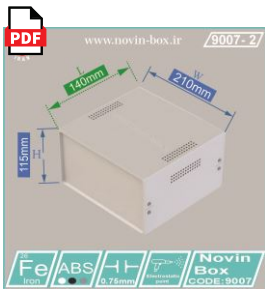

توجه : تمامی جعبه ها در دو رنگ مشکی و سفید همیشه تولید می گردد و سایر رنگ ها بصورت سفارشی تولید خواهد شد .

9007

9007-1

Size: W210*H115*L110(mm)

Price : 5.940.000 Rials

9007-2

Size: W210*H115*L140(mm)

Price : 6.130.000 Rials