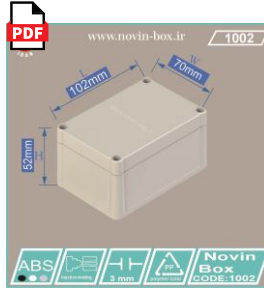

مشاهده انواع بردهای آماده

ضد آب

1001

Size:W62*H33*L87(mm)

Price : 1.250.000 Rials

1002

Size:W70*H52*L102(mm)

Price : 1.350.000 Rials