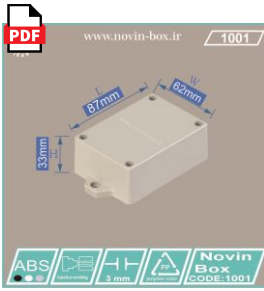

ضد آب

1001

Size:W62*H33*L87(mm)

Price : 1.250.000 Rials