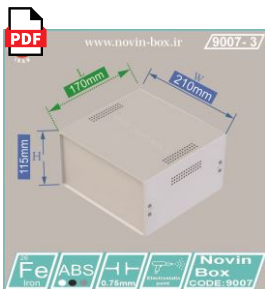

توجه : تمامی جعبه ها در دو رنگ مشکی و سفید همیشه تولید می گردد و سایر رنگ ها بصورت سفارشی تولید خواهد شد .

9007

9007-1

Size: W210*H115*L110(mm)

Price : 5.940.000 Rials

9007-2

Size: W210*H115*L140(mm)

Price : 6.130.000 Rials