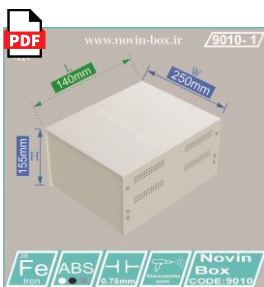

9010

9010-1

Size: W250*H155*L140(mm)

Price : 7.490.000 Rials