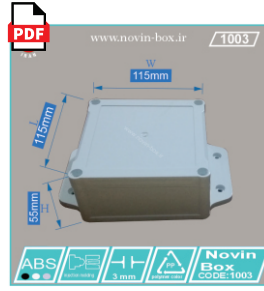

مشاهده انواع بردهای آماده

ضد آب

1001

Size:W62*H33*L87(mm)

Price : 1.250.000 Rials

1002

Size:W70*H52*L102(mm)

Price : 1.350.000 Rials

1003

Size:W115*H55*L115(mm)

Price : CALL

1004-A1

Size:W90*H50*L111(mm)

Price : 2.750.000 Rials

1004-B1

Size:W90*H50*L111(mm)