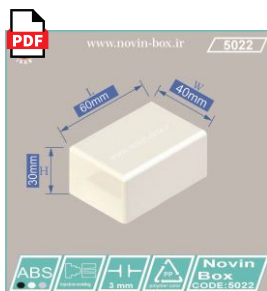

5014
Size: W45*H37*L67(mm)
Price : 720.000 Rials

5015
Size: W45*H25*L67(mm)
Price : 670.000 Rials

5016
Size: W48*H31*L78(mm)
Price : 780.000 Rials

5017
Size: W48*H20*L78(mm)
Price : 700.000 Rials

5020
Size: W30*H16*L40(mm)
Price : 240.000 Rials