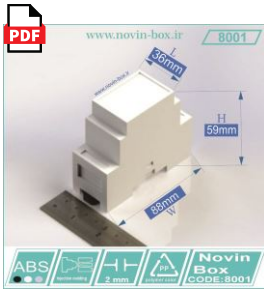

Price : 2.680.000 Rials

1004-A2

Size:W90*H50*L111(mm)

Price : 2.430.000 Rials

توجه : تمامی جعبه ها در دو رنگ مشکی و سفید همیشه تولید می گردد و سایر رنگ ها بصورت سفارشی تولید خواهد شد .

8001

Size: W88*H59*L36(mm)