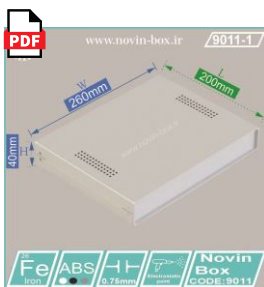

9011

9011-1

Size: W260*H40*L200(mm)

Price : 4.790.000 Rials